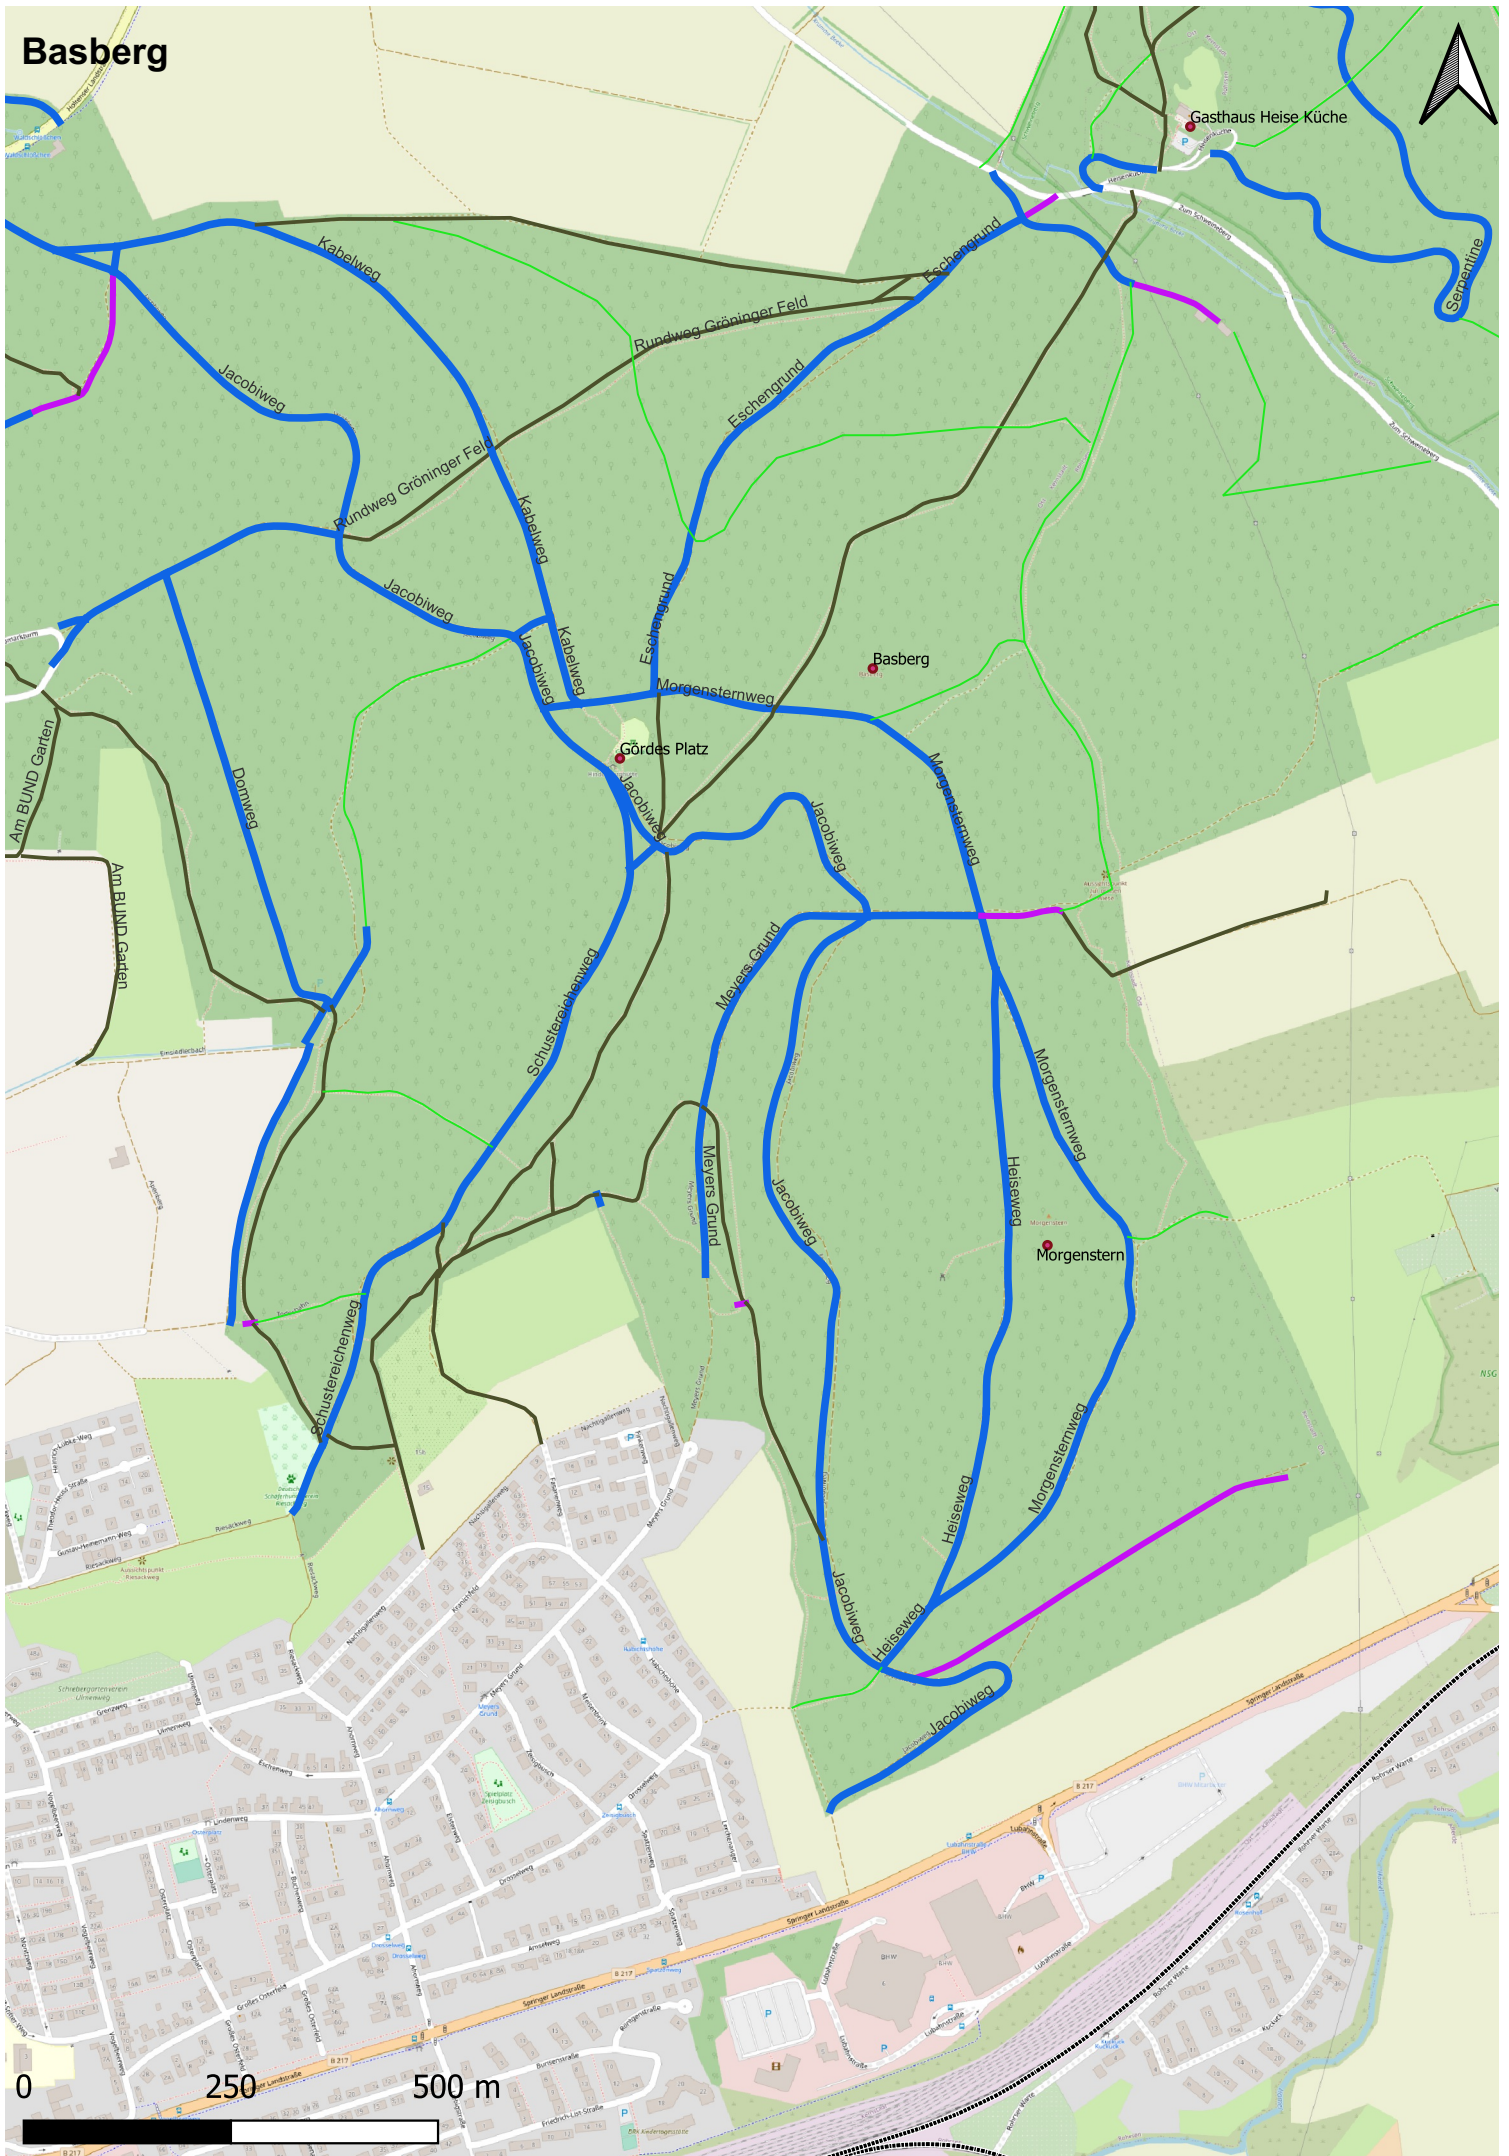

Basberg

Gasthaus Heise Küche

0 250 500 m